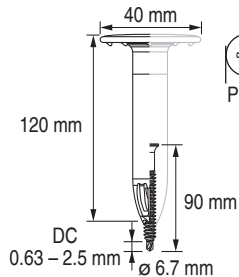

2042448
19.3.2012

S-IDP 6.7C/40x170 # 2039447

Duplex coated

2042448