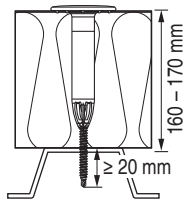

2042448
19.3.2012

S-IDP 6.7C/40x170 # 2039447

Duplex coated

2042448