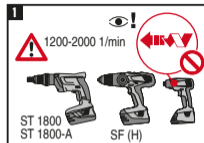

S-ID 01 LSS 4.8x210

2161995

Rostfrei / Inox / Stainless A4

2163556