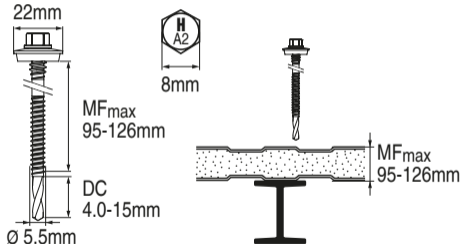

S-CD 75 GS 5.5x168

2109064

Rostfrei / Inox / Stainless A2

2111170