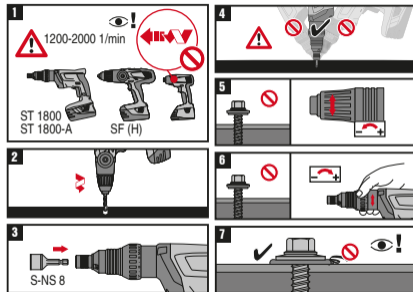

S-MP 52Z 6.3x50

375283

Verzinkt / Zingué / Zinc

2113765