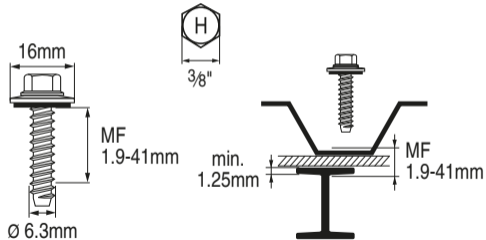

S-MP 52Z 6.3x50

375283

Verzinkt / Zingué / Zinc

2113765