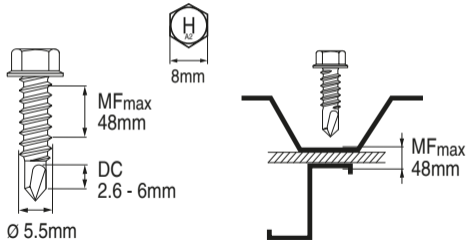

S-MD 03 S 5.5 x 63

413412

Rostfrei / Inox / Stainless A2

2009398