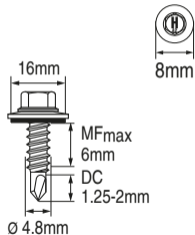

S-MD 51SS 4.8x22

2126085

Rostfrei / Inox / Stainless A4

2126335