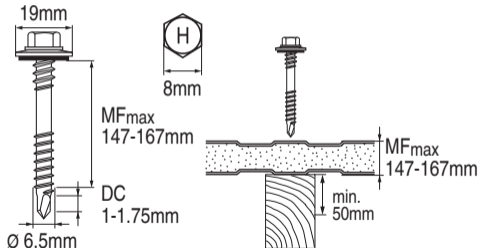

# S-CDW 61C 6,5x220

# 206988

Rostfrei / Inox / Stainless

2114287